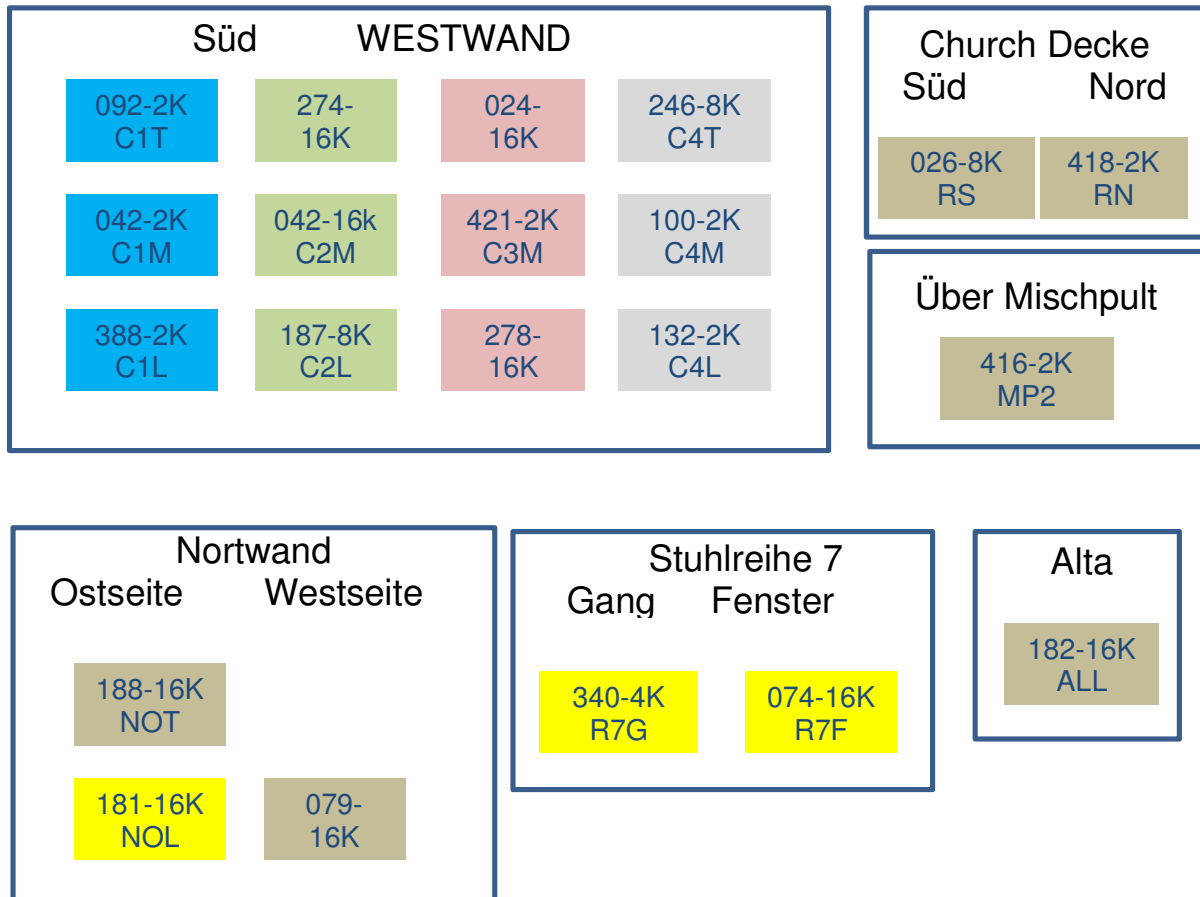

### Temperatur Logger Configuration

^