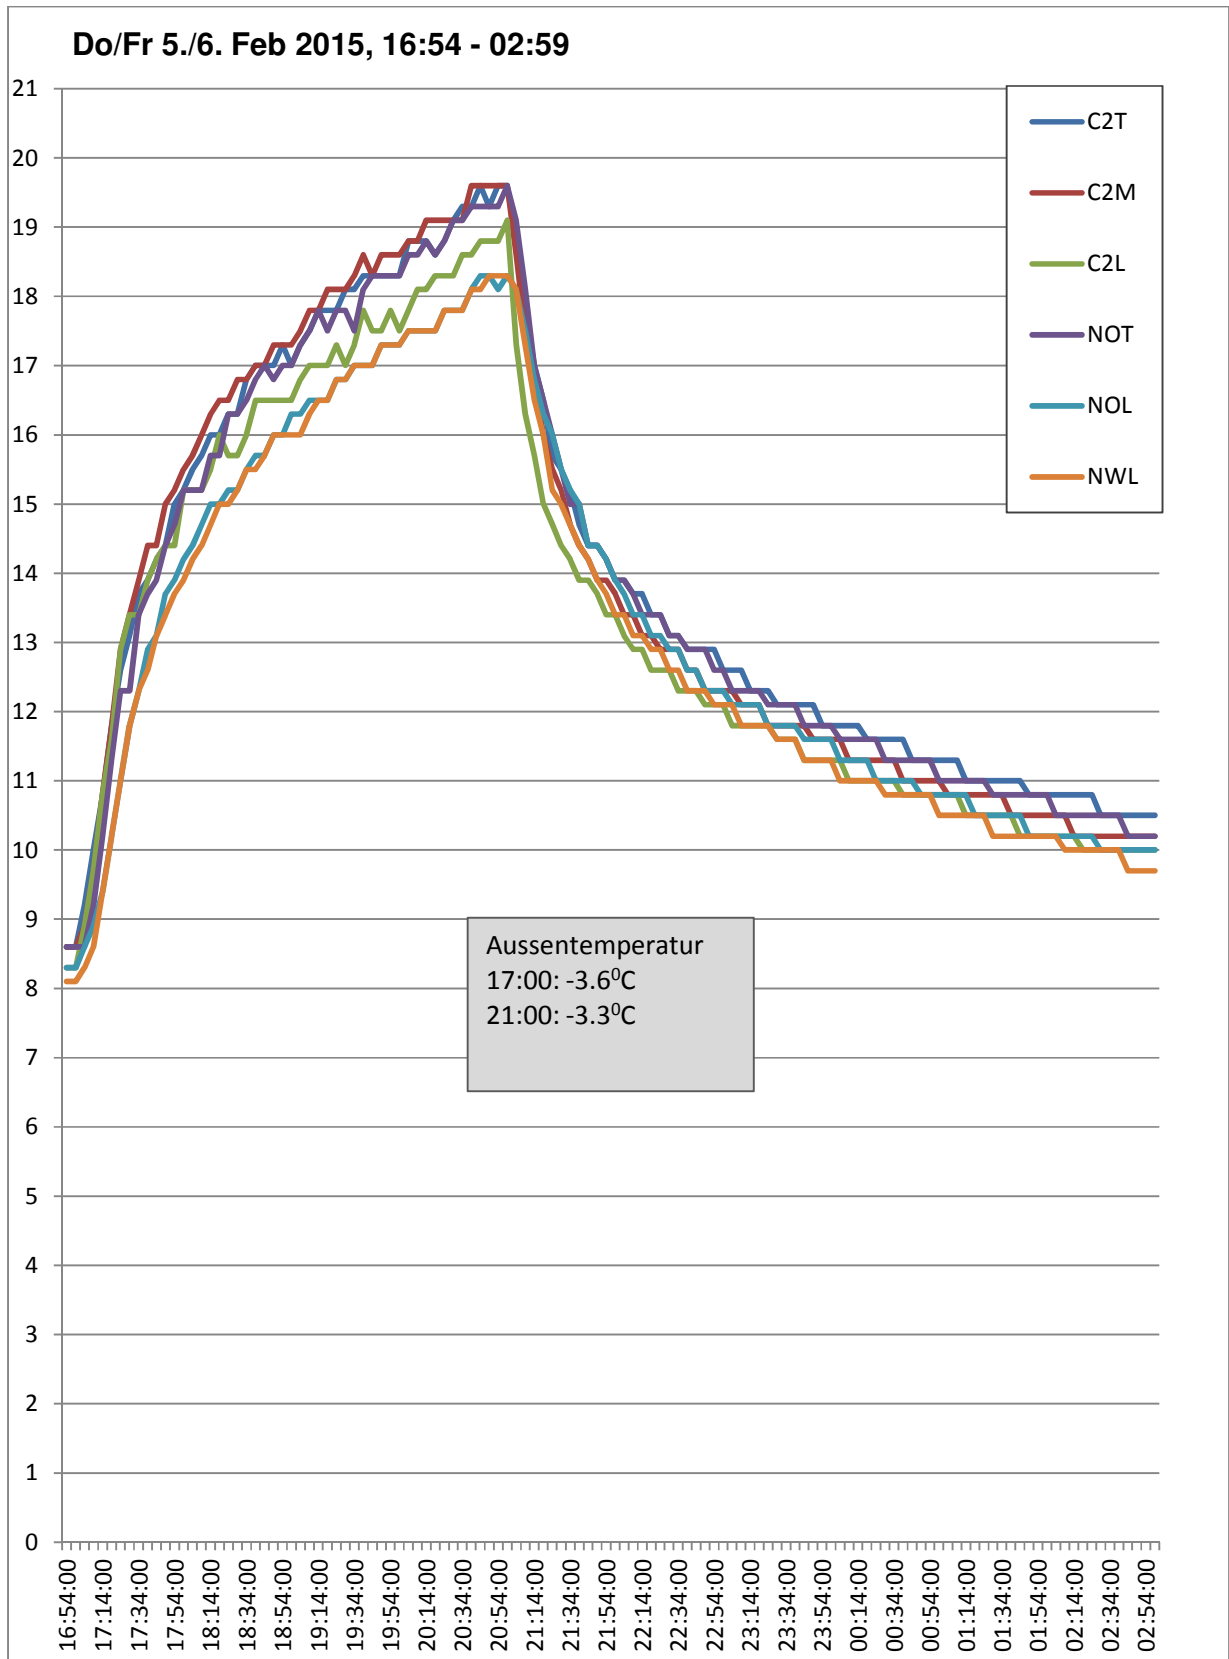

### Temperatur Logger Configuration

^