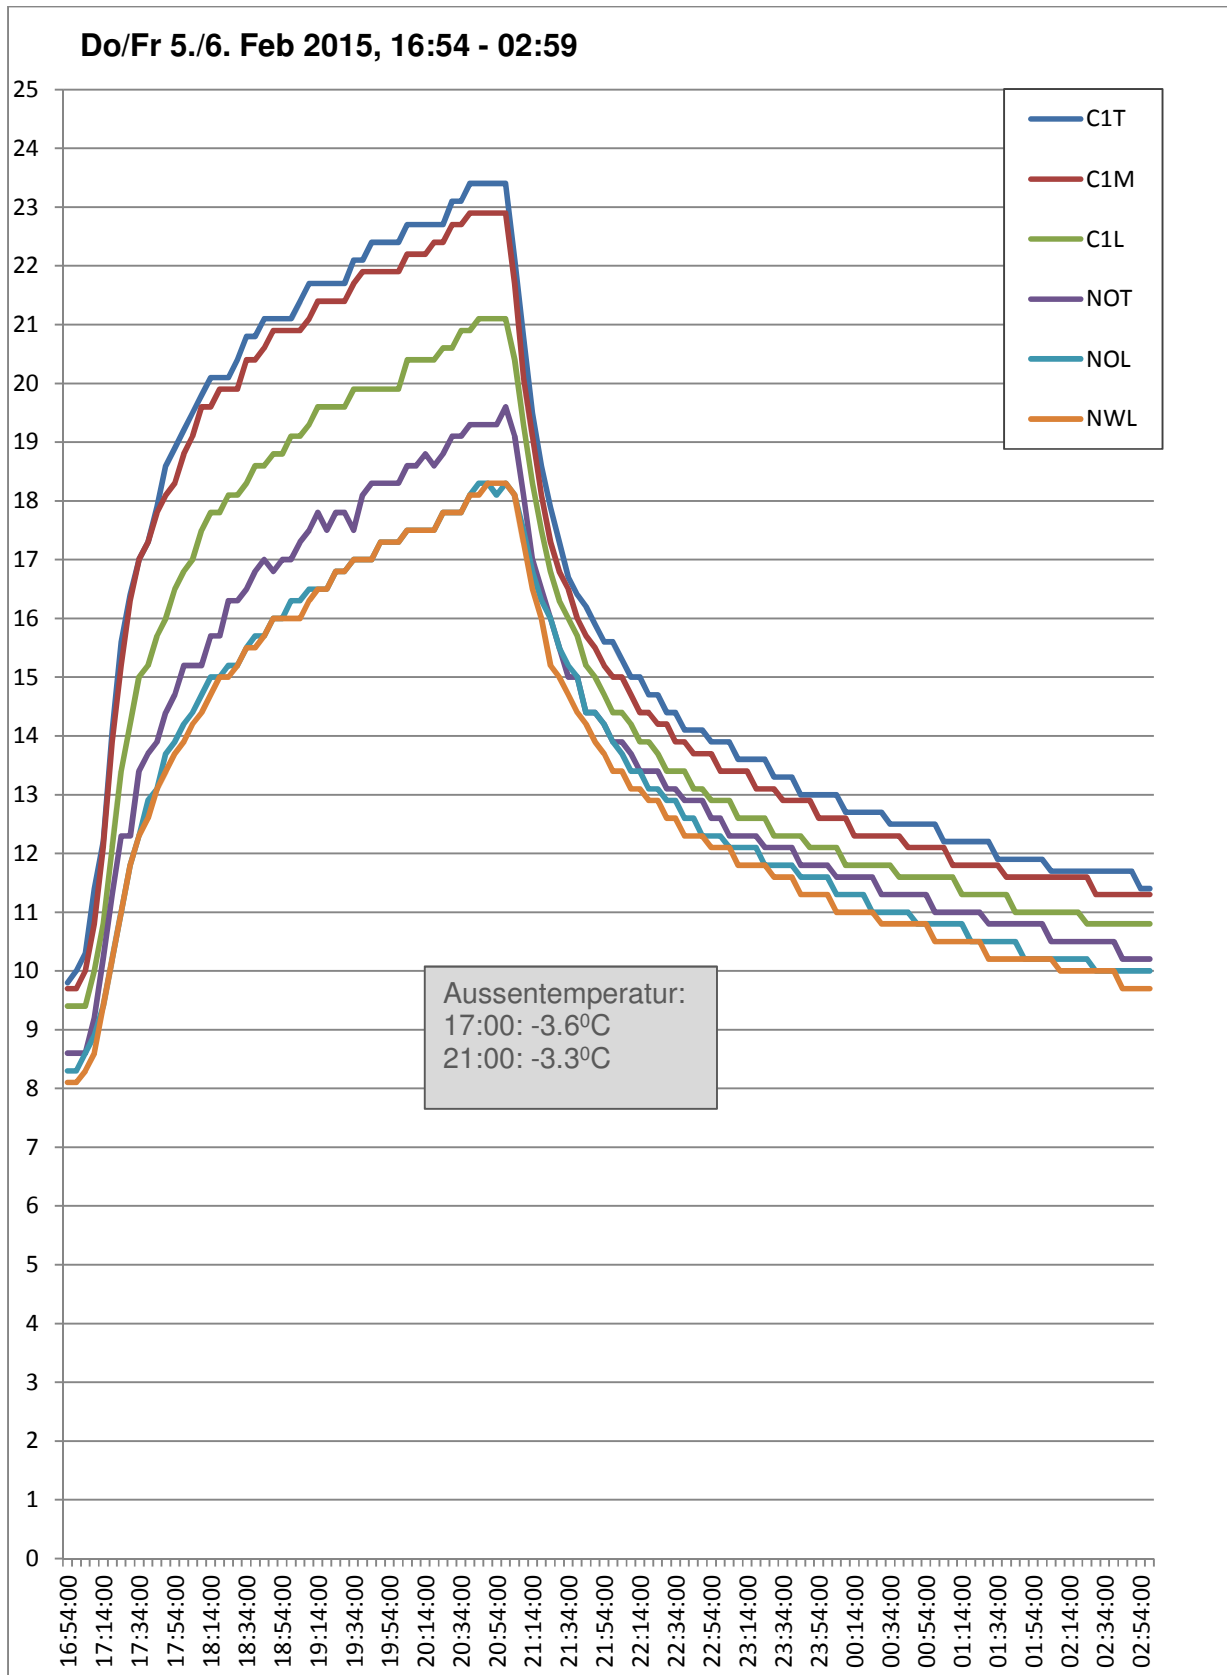

### Temperatur Logger Configuration

^